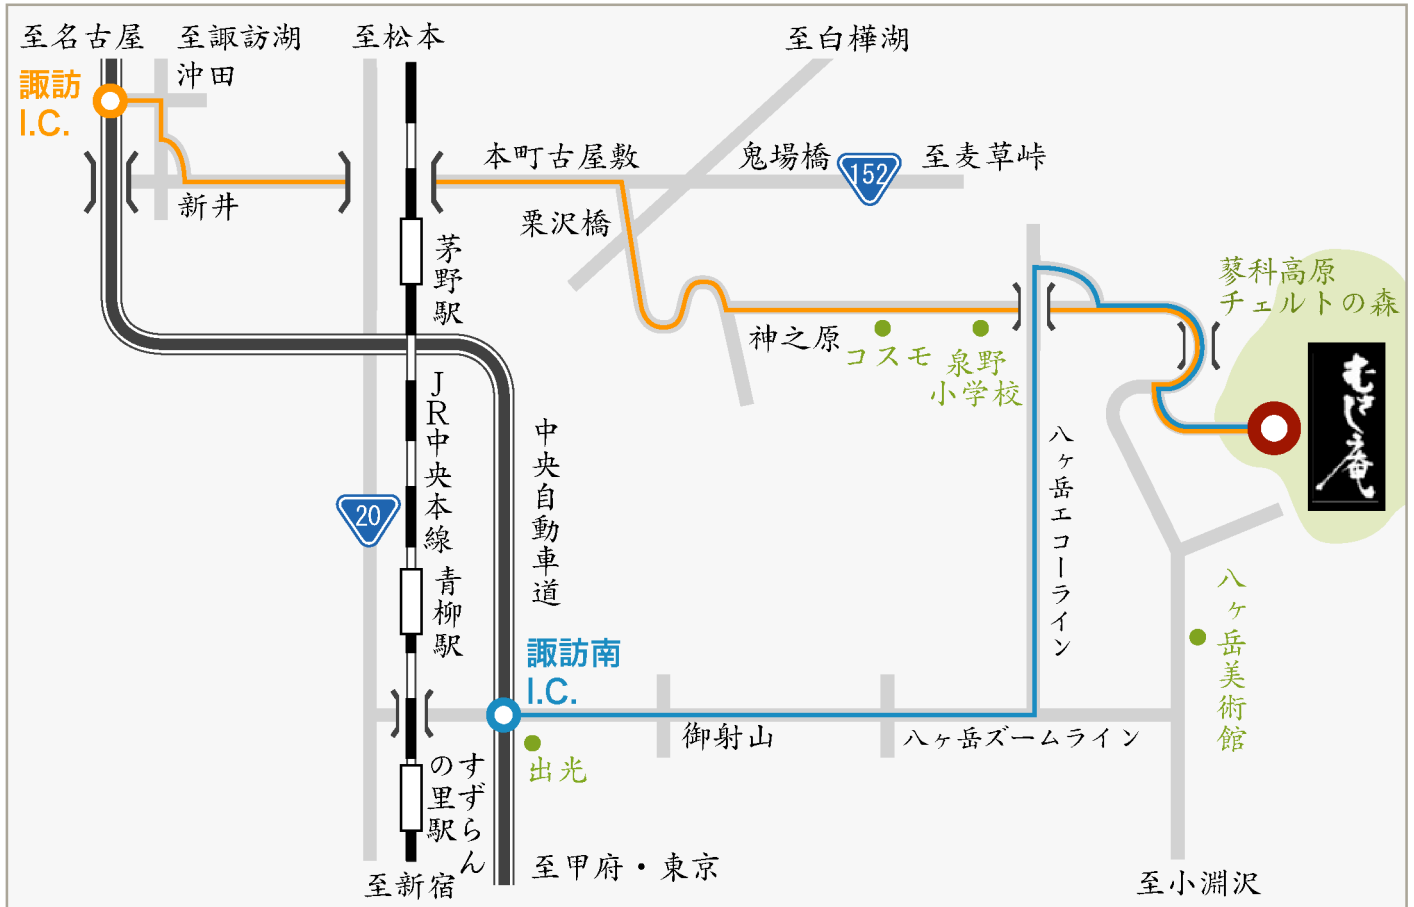

# 交通案内図

— 中央自動車道諏訪インター、諏訪南インターを降りておよそ20分

— J R 中央線茅野駅下車、車で20分

※茅野駅（新宿より新宿駅から特急2時間、名古屋駅から塩尻駅経由2時間14分）

## 蓼科隠れ山荘 むさし庵

所在地

〒391-0213

長野県茅野市豊平字東嶽ノ内古田山7702チェルトの森鳴岩4-2-2~4

連絡先

0266-76-6340